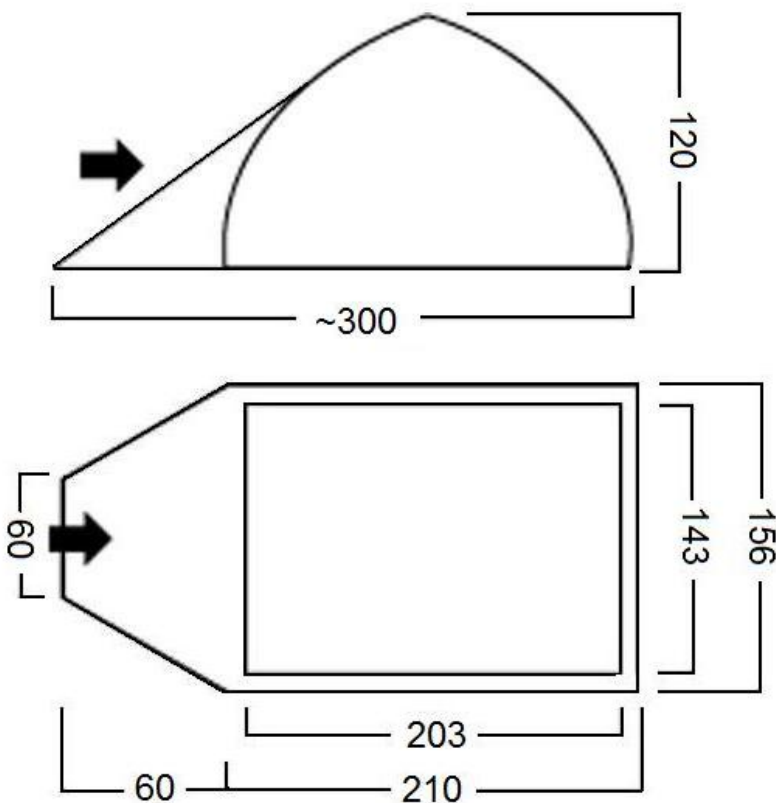

KOMODO^{plus}

Tent type: 4 seizoenen
Aantal personen: 2
Activiteit: (winter) expedities, klimmen, trektochten

Buitentent materiaal: polyester rip-stop

PU, UV-werend, 3000 mm waterkolom

Grondzeil materiaal: geweven PE,
10000mm

Binnen tent materiaal: nylon

Maximaal gewicht: 3,5 kg

aantal tentstokken: 2

aantal ingangen: 1

Type tentstokken: aluminium 7001 T6

Type tentharingen: aluminium 7001 T6

Pak dimensies: 55 x 17 cm

Garantie: 3 jaar